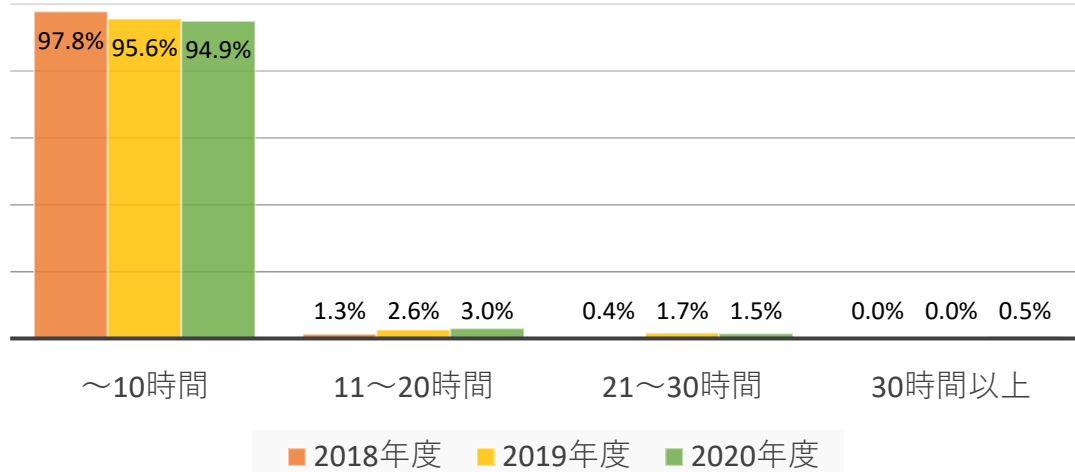

学修時間・活動時間調査結果（2018～2020 年度）

【短期大学生調査 2018～2020】から一部掲載

一週間当たりの授業に関係のない (自主的な) 学習時間

一週間当たりのアルバイト時間

注) 《短期大学生調査》：一般財団法人日本私立短期大学基準協会が実施している調査で、2020年は全国から67短期大学、学生数20,302名が参加し、「在籍する短期大学での学生生活全般の評価」を約100項目にわたり質問紙法によって調査したものである。調査結果〔短大生調査2020〕は2021年3月に各短大に送付され、同協会のHP上に公表されている。