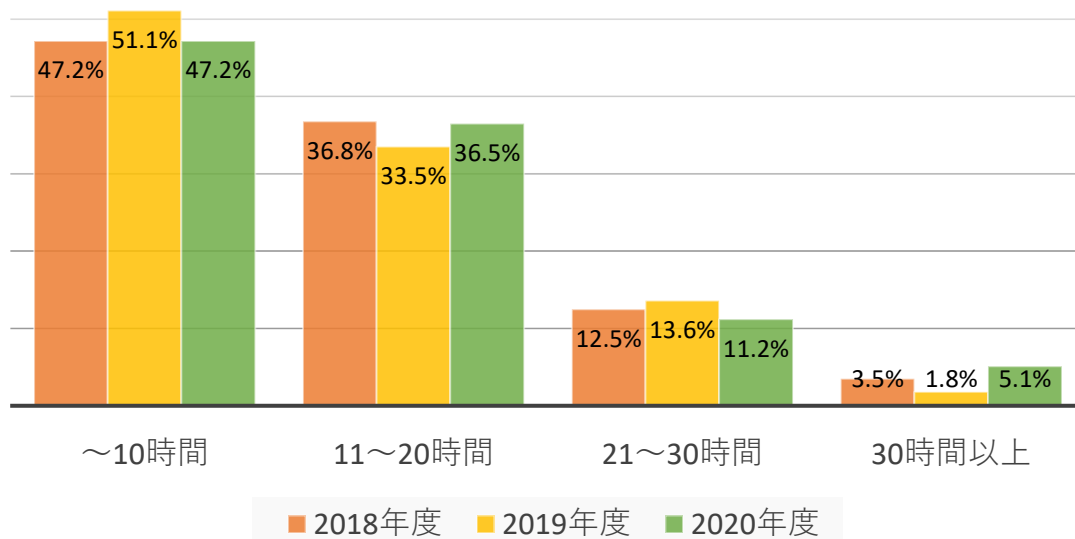

学修時間・活動時間調査結果（2018～2020 年度）

【短期大学生調査 2018～2020】から一部掲載

一週間当たりの授業に関係のない (自主的な) 学習時間

一週間当たりのアルバイト時間

注) 《短期大学生調査》：一般財団法人日本私立短期大学基準協会が実施している調査で、2020年は全国から67短期大学、学生数20,302名が参加し、「在籍する短期大学での学生生活全般の評価」を約100項目にわたり質問紙法によって調査したものである。調査結果〔短大生調査2020〕は2021年3月に各短大に送付され、同協会のHP上に公表されている。