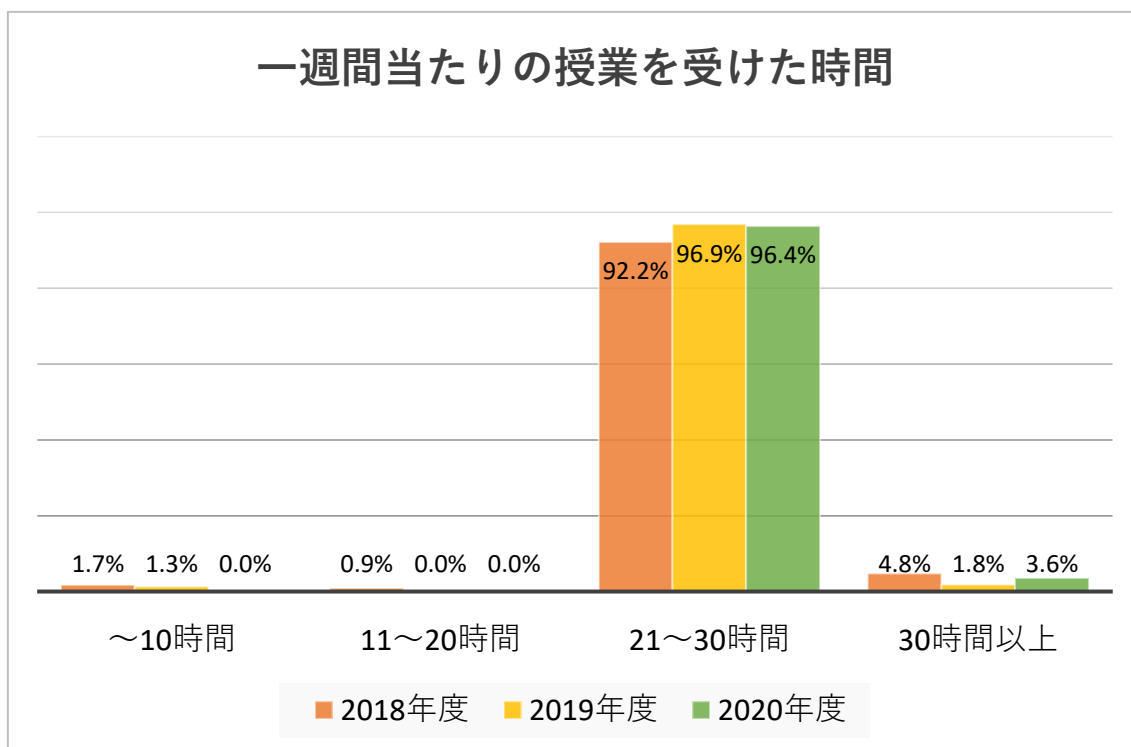

学修時間・活動時間調査結果（2018～2020 年度）

【短期大学生調査 2018～2020】から一部掲載

一週間当たりの授業に関係のない (自主的な) 学習時間

一週間当たりのアルバイト時間

注) 《短期大学生調査》：一般財団法人日本私立短期大学基準協会が実施している調査で、2020年は全国から67短期大学、学生数20,302名が参加し、「在籍する短期大学での学生生活全般の評価」を約100項目にわたり質問紙法によって調査したものである。調査結果〔短大生調査2020〕は2021年3月に各短大に送付され、同協会のHP上に公表されている。