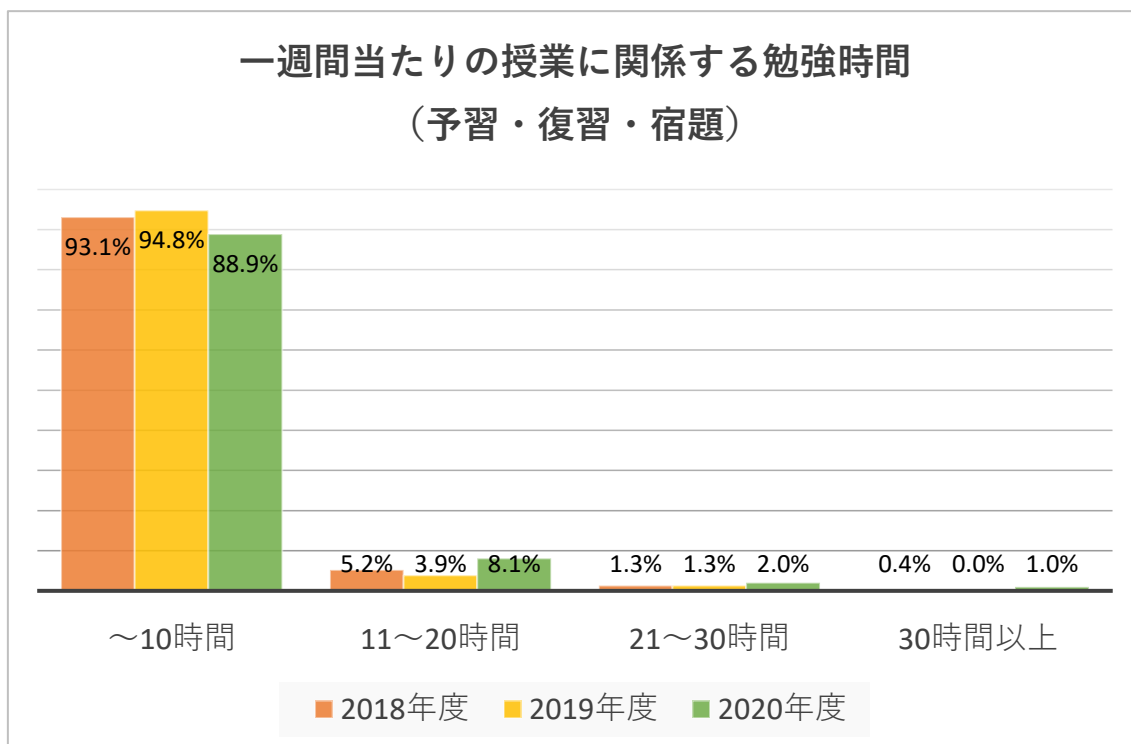

学修時間・活動時間調査結果（2018～2020 年度）

【短期大学生調査 2018～2020】から一部掲載

一週間当たりの授業に関係のない (自主的な) 学習時間

一週間当たりのアルバイト時間

注) 《短期大学生調査》：一般財団法人日本私立短期大学基準協会が実施している調査で、2020年は全国から67短期大学、学生数20,302名が参加し、「在籍する短期大学での学生生活全般の評価」を約100項目にわたり質問紙法によって調査したものである。調査結果〔短大生調査2020〕は2021年3月に各短大に送付され、同協会のHP上に公表されている。