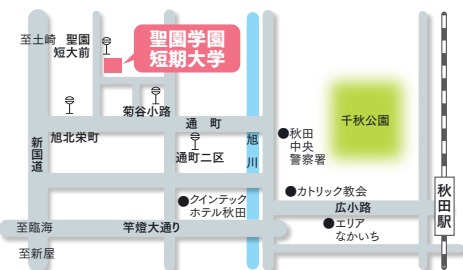

# 聖園学園短期大学 OPEN CAMPUS 2026

第1回

7/25 [土]

9:30-12:45

[受付] 9:00

第2回

8/7 [金]

9:30-12:45

[受付] 9:00

第3回

12/19 [土]

9:30-12:45

[受付] 9:00

開催内容(1,2回目)

オープン  
キャンパスの詳細  
参加申込はこちら!

みそのピリー

- ★ 体験授業 ~短大の授業を体験しよう~(1回目のみ)
  - ★ 保育体験 ~幼稚園児と遊んでみよう~(2回目のみ)
- そのほか、入試説明/学費・奨学金説明/キャンパスライフ紹介/  
こどもphoto×talk/学生交流ラウンジ/施設見学/個別相談

みそのメリー

詳しくはホームページ・チラシをご覧ください。

秋田駅  
西口から

神田旭野線・添川線 菊谷小路下車 徒歩3分  
将軍野線(通町経由) 通町二区下車 徒歩3分  
泉ハイタウン線 聖園短大前下車 徒歩1分

LINE